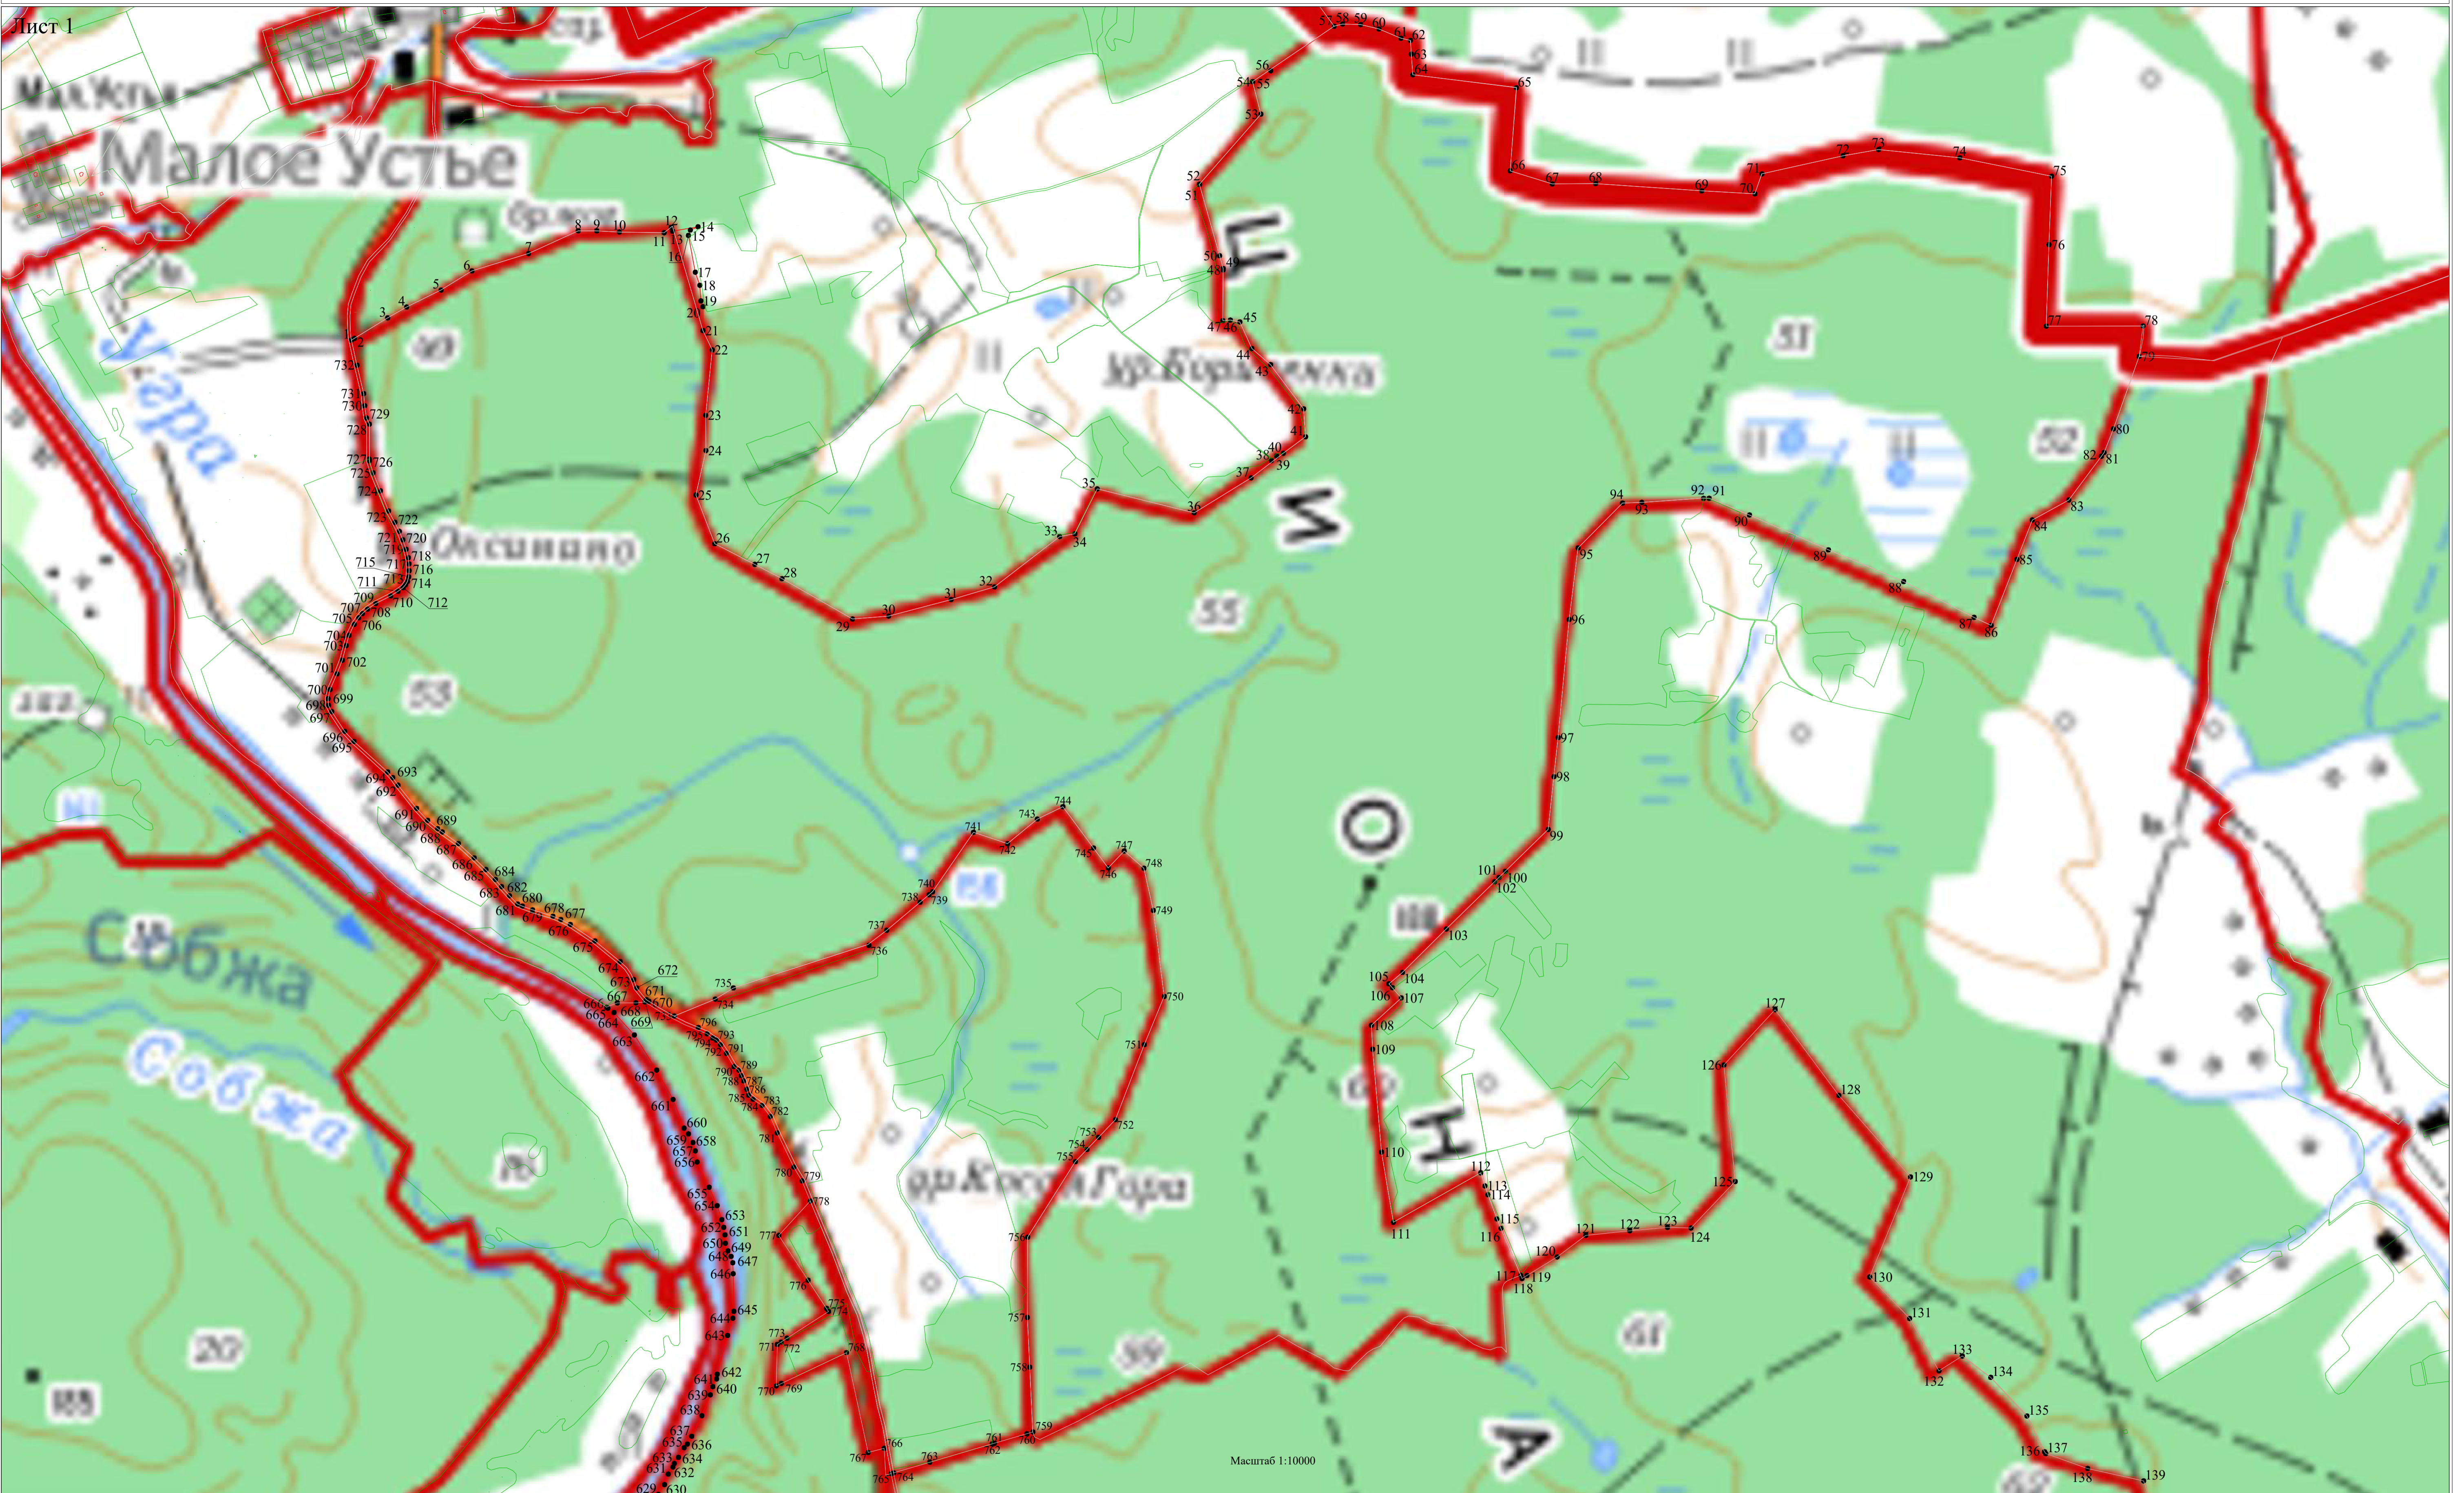

Раздел 4
ОХ1 - Зона территории национального парка
(наименование объекта)
План границ объекта

Лист 1

1. Используемые условные знаки и обозначения:
2. 1 - характерная точка контура, сведения о которой позволяют однозначно определить её на местности
   - вновь образованная часть контура, имеющаяся в ЕГРН сведения о которой достаточны для определения её местоположения
   - существующие границы кадастровых кварталов по сведениям ЕГРН
   - существующие границы кадастровых участков по сведениям ЕГРН
   - номера существующих кадастровых участков по сведениям ЕГРН

Подпись _____
Дата «30» октября 2022 г.
ГрадПроект

Место для оттиска печати лица, составившего карту (план) объекта землеустройства