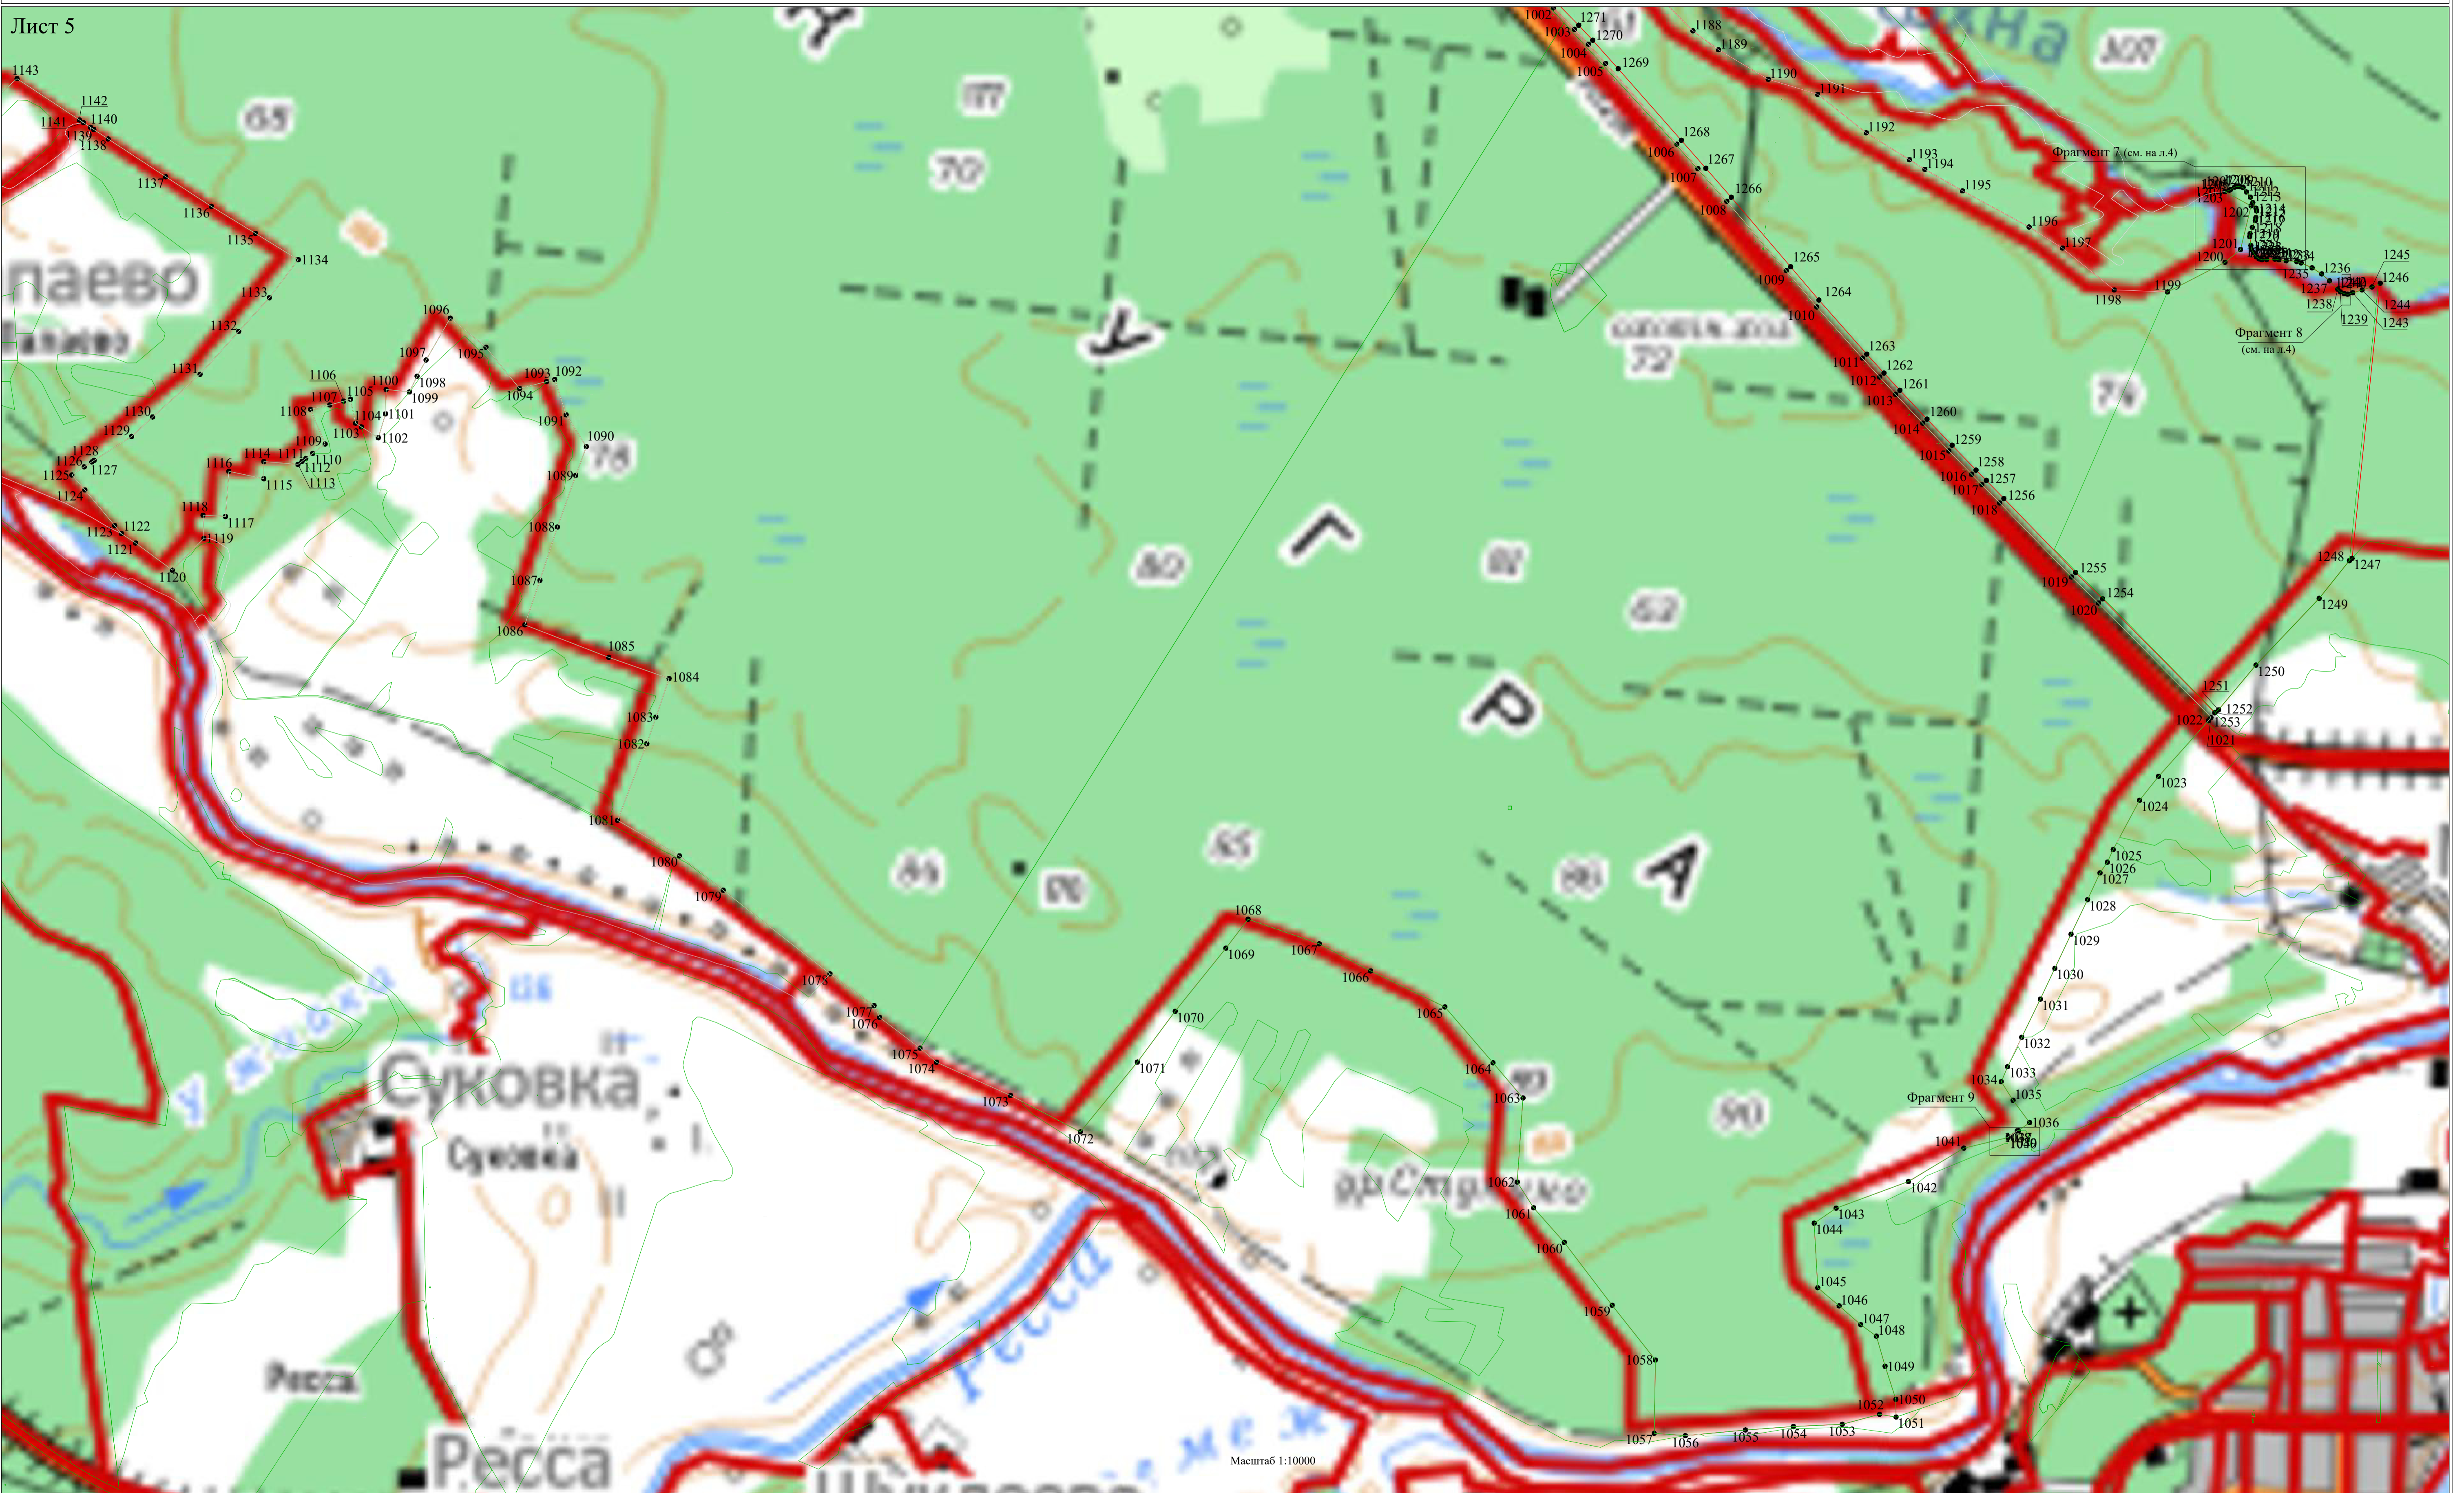

Раздел 4
ОХ1 - Зона территории национального парка
(наименование объекта)
План границ объекта

Лист 5

Масштаб 1:10000

1. Используемые условные знаки и обозначения:
2. 1 - характерная точка контура, сведения о которой позволяют однозначно определить её на местности
   - вновь образованная часть контура, имеющаяся в ЕГРН сведения о которой достаточны для определения её местоположения
   - существующие границы кадастровых кварталов по сведениям ЕГРН
   - существующие границы кадастровых участков по сведениям ЕГРН
   - номера существующих кадастровых участков по сведениям ЕГРН

Подпись Дата: 30 октября 2022 г.
ГрадПроект

Место для отиска печати лица, составившего карту (план) объекта землеустройства