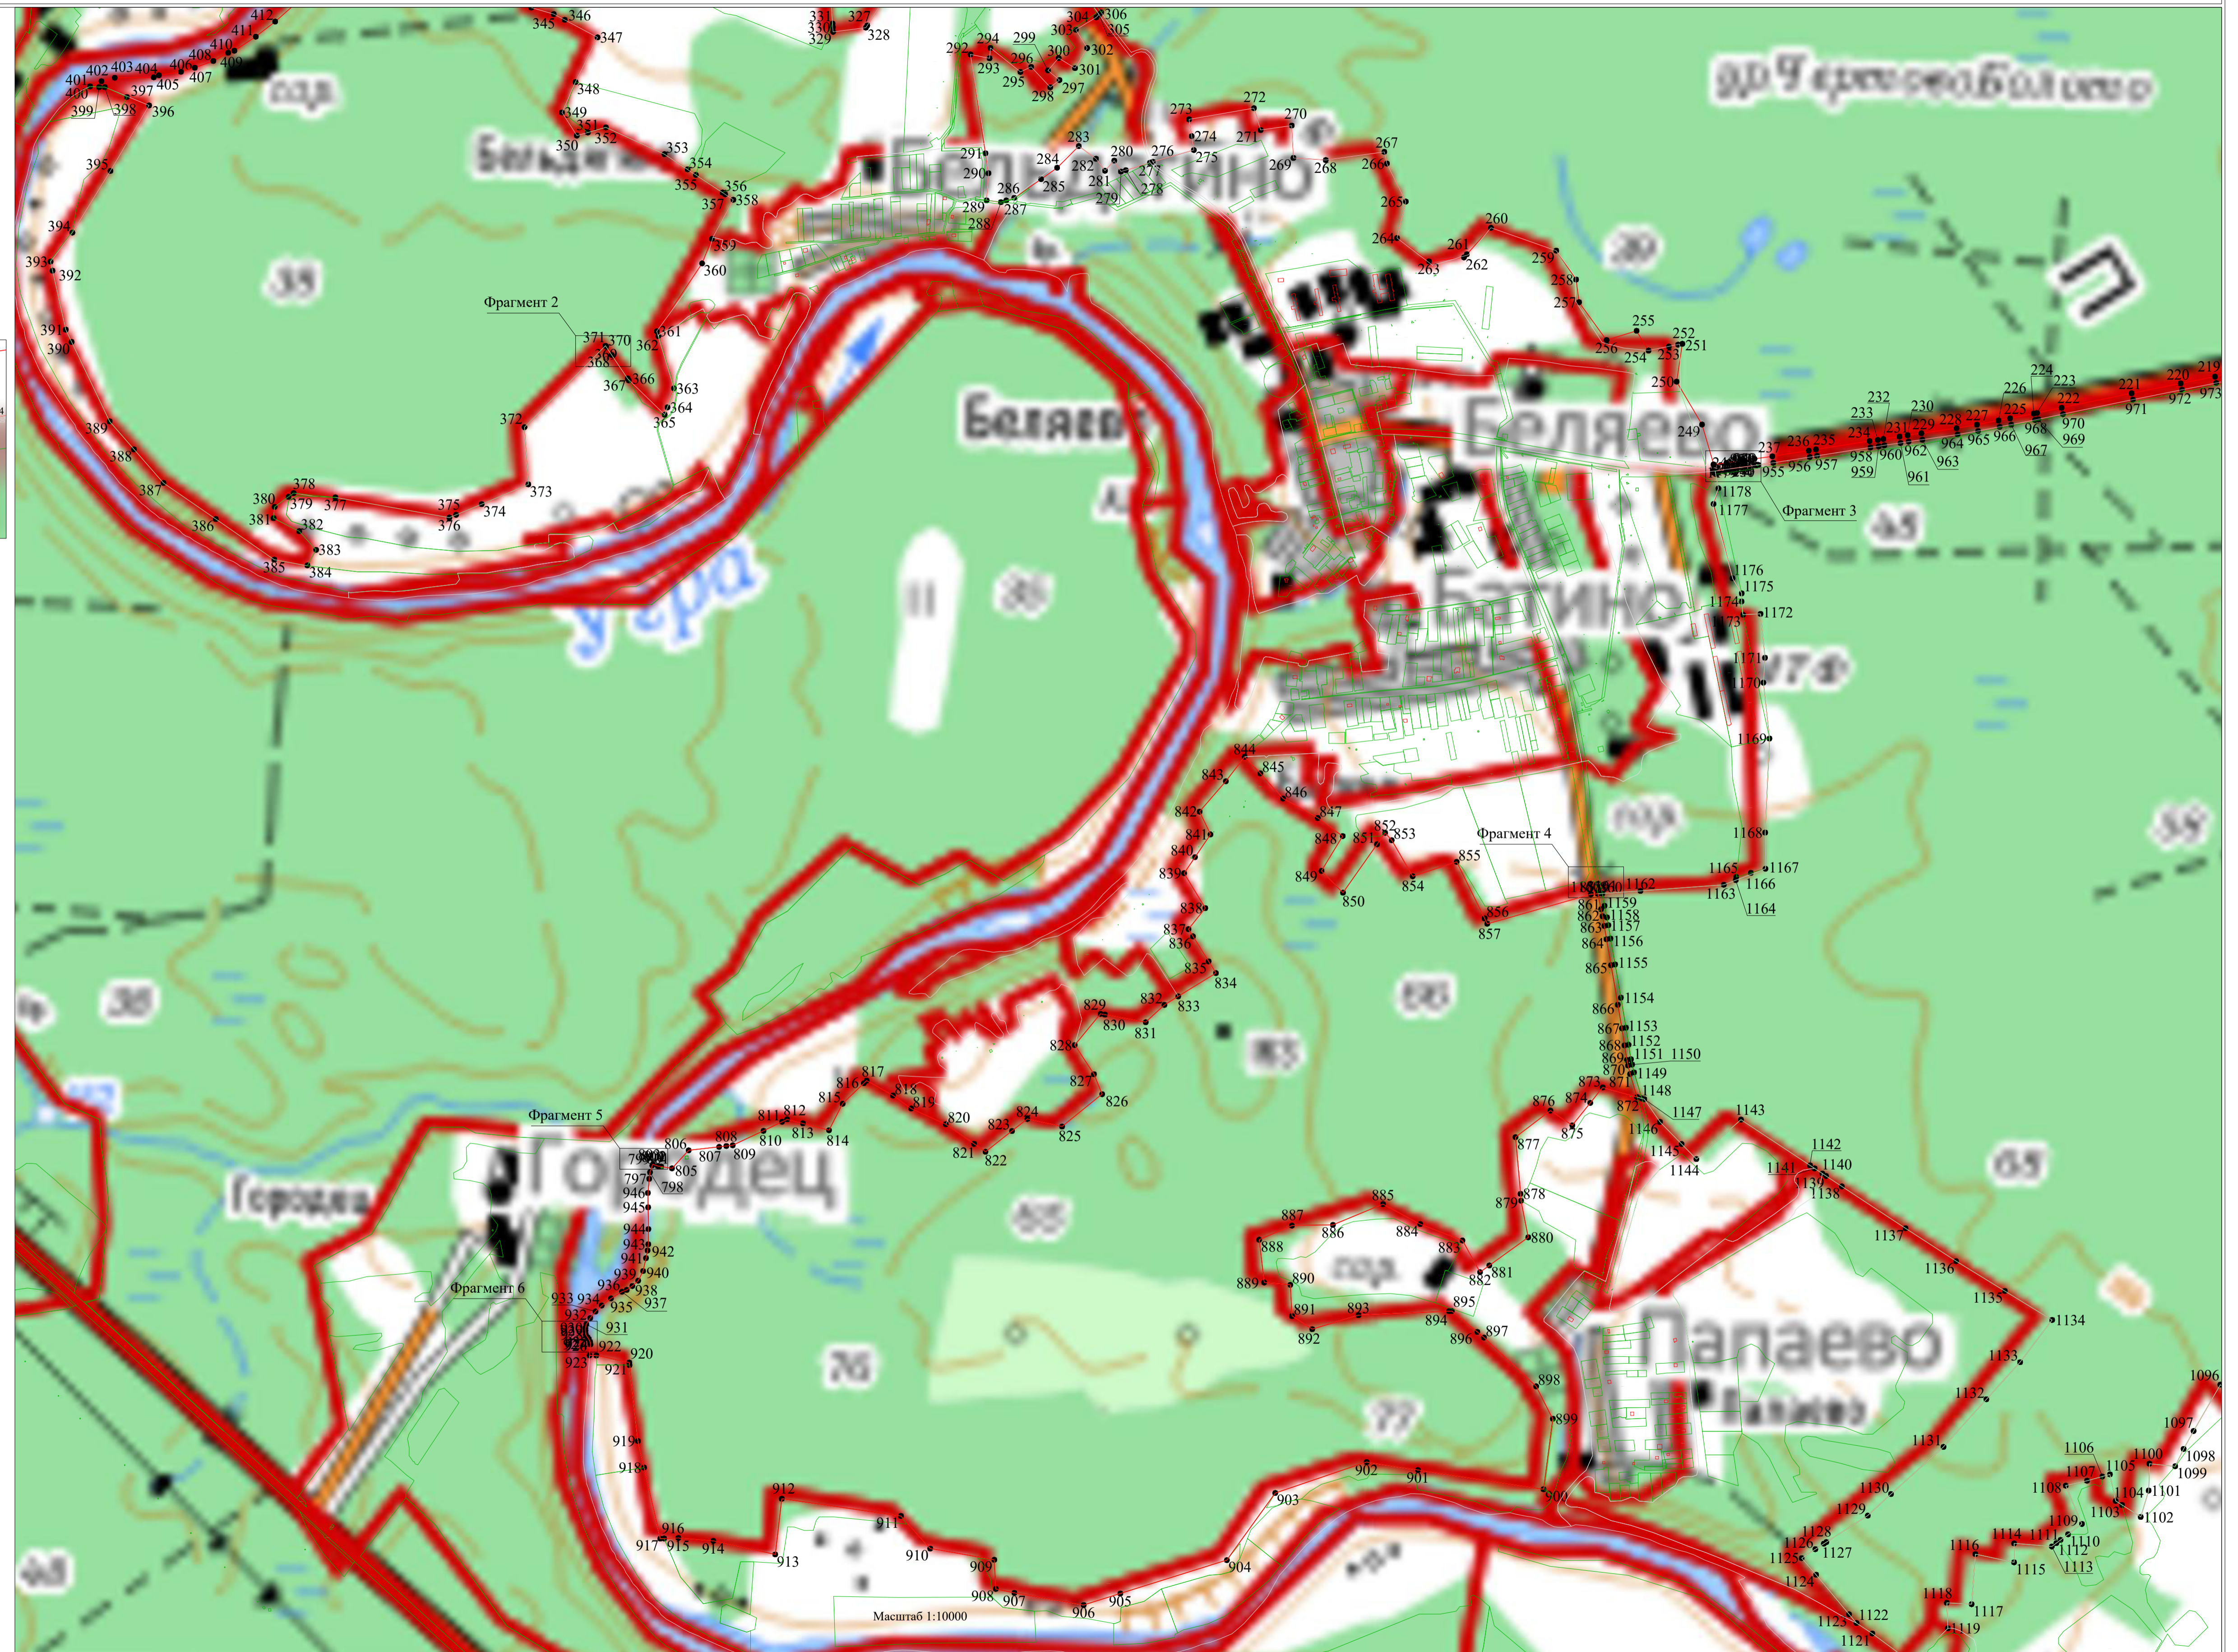

Раздел 4
ОХ1 - Зона территории национального парка
(наименование объекта)

План границ объекта

Лист 3

1. Используемые условные знаки и обозначения:
2. 1 - характерная точка контура, сведения о которой позволяют однозначно определить её на местности
   - вновь образованная часть контура, имеющаяся в ЕГРН сведения о которой достаточны для определения её местоположения
   - существующие границы кадастровых кварталов по сведениям ЕГРН
   - существующие границы кадастровых участков по сведениям ЕГРН
   - номера существующих кадастровых участков по сведениям ЕГРН

Подпись _____
Дата: 30 октября 2022 г.
ГрадПроект

Место для оттиска печати лица, составившего карту (план) объекта землеустройства