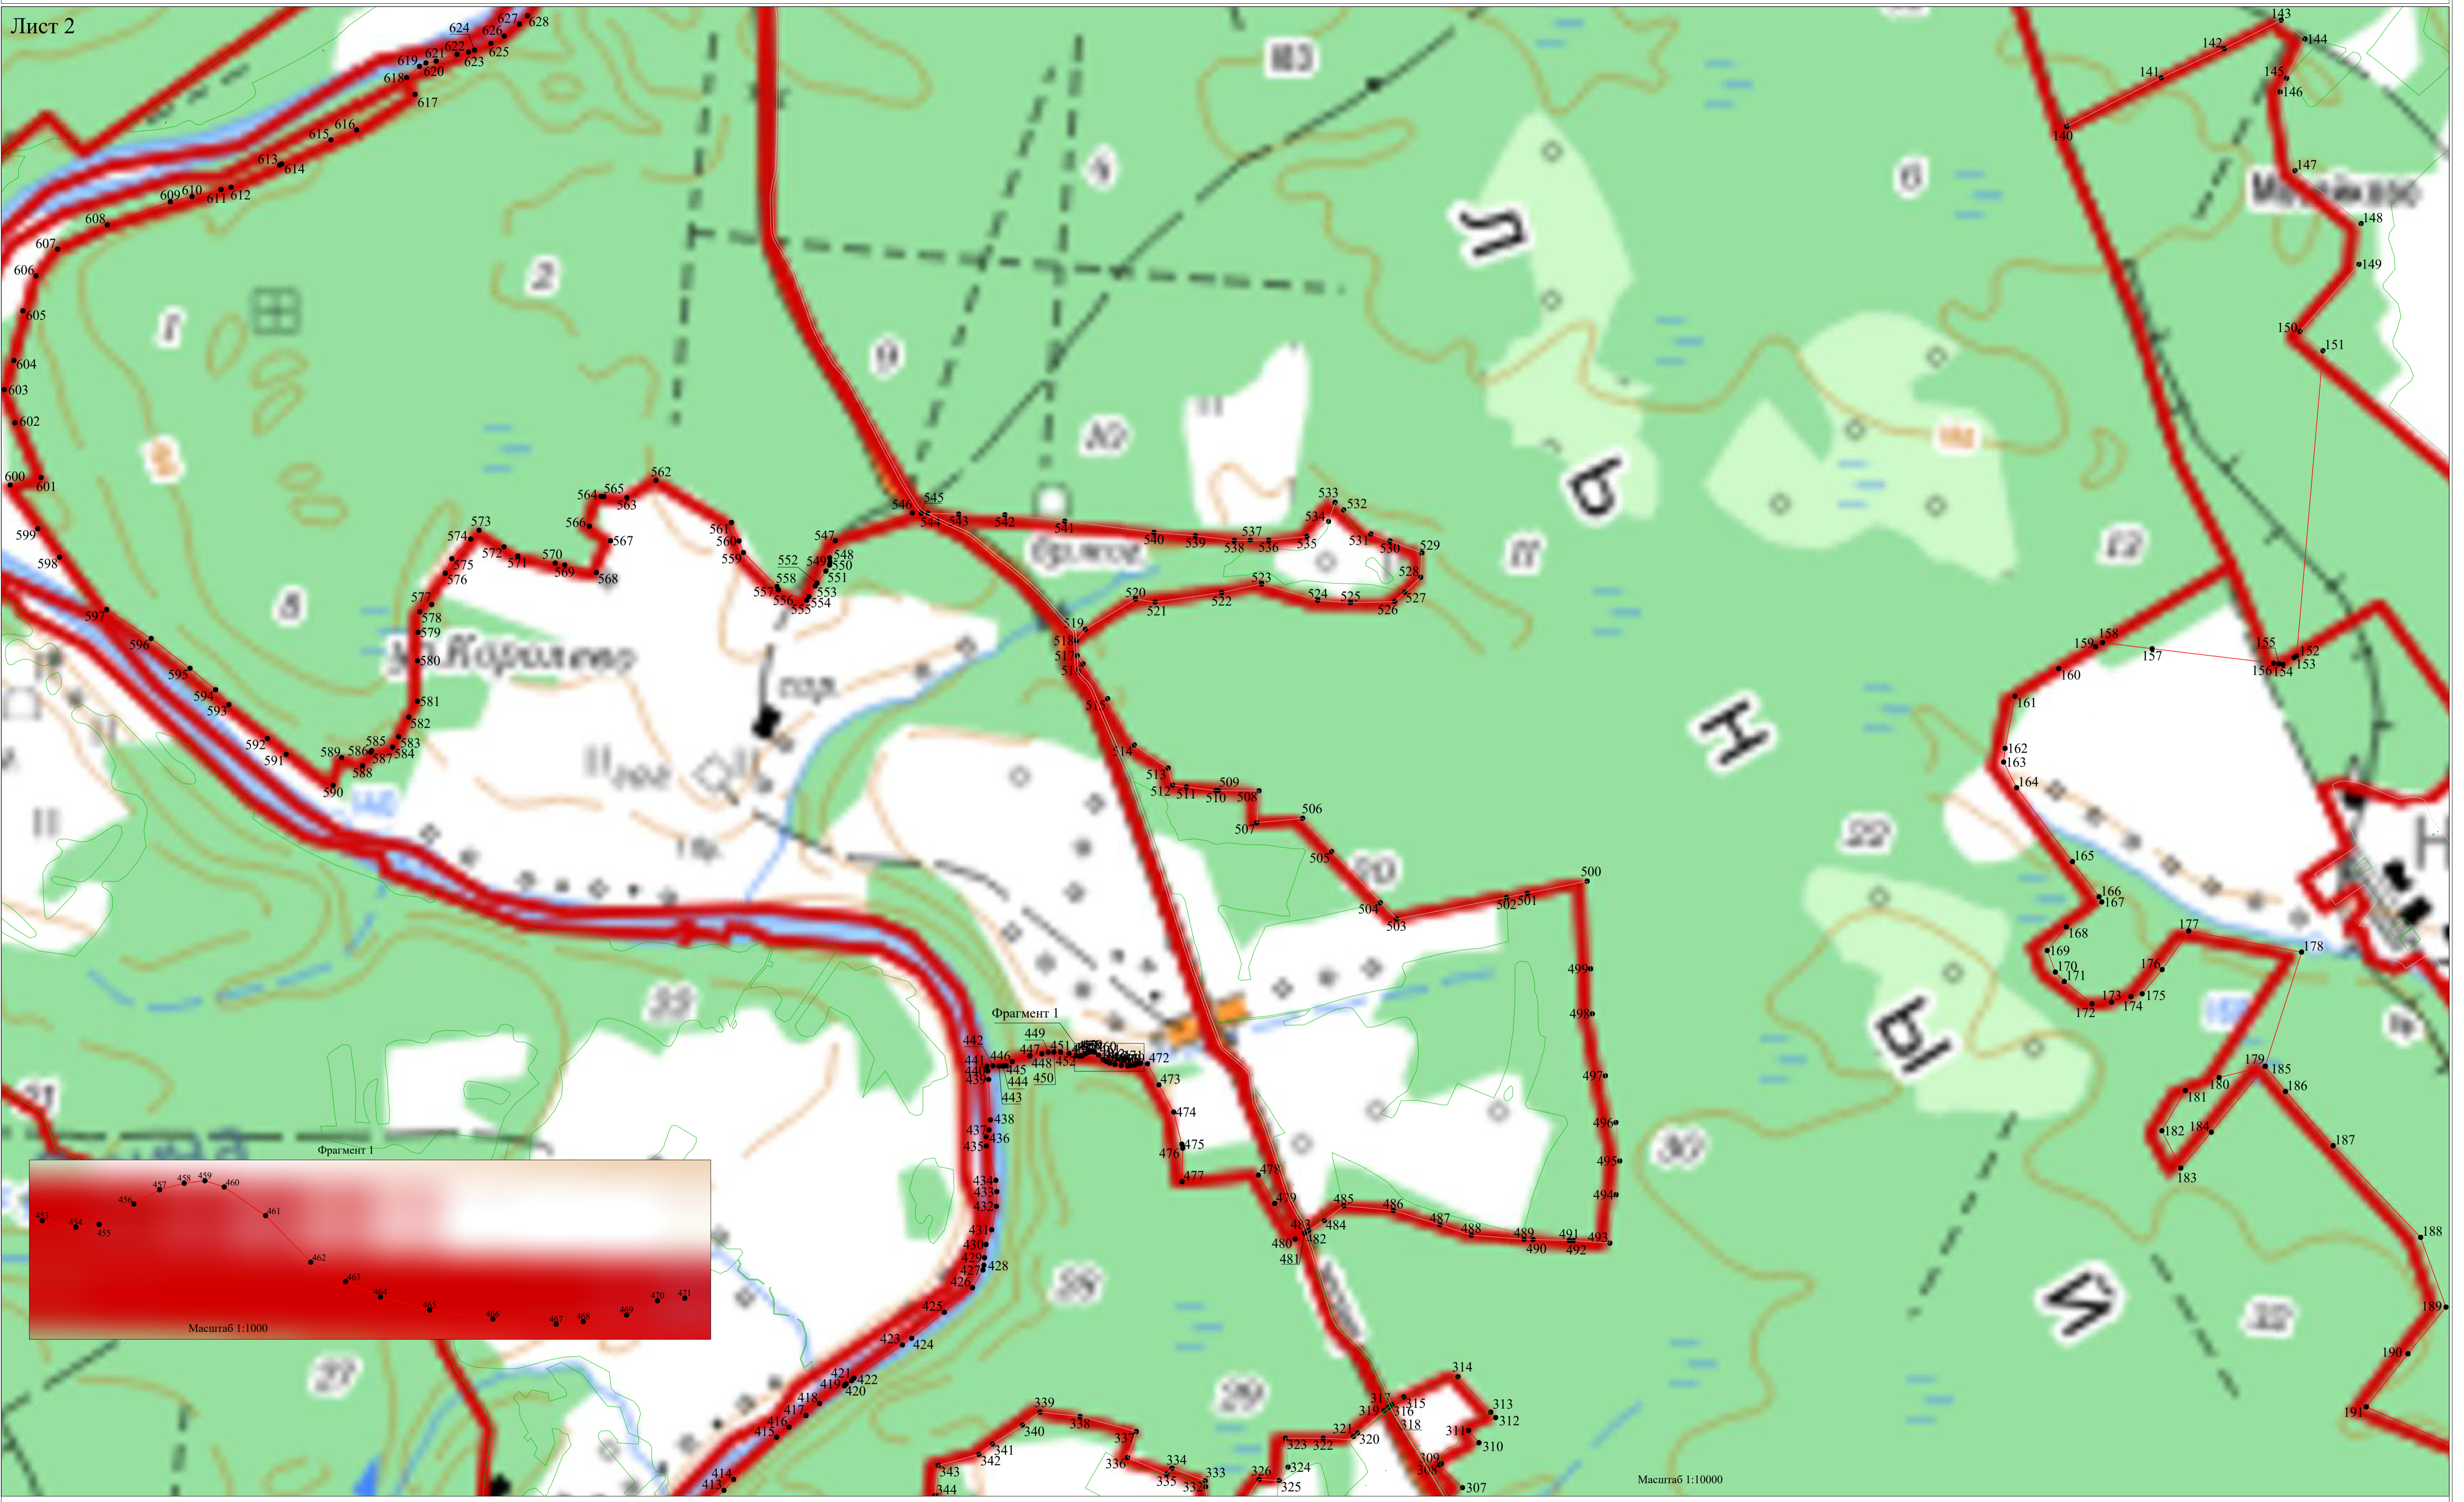

Раздел 4
ОХ1 - Зона территории национального парка
(наименование объекта)
План границ объекта

Лист 2

1. Используемые условные знаки и обозначения:
2. 1 - характерная точка контура, сведения о которой позволяют однозначно определить её на местности
   - вновь образованная часть контура, имеющаяся в ЕГРН сведения о которой достаточны для определения её местоположения
   - существующие границы кадастровых кварталов по сведениям ЕГРН
   - существующие границы кадастровых участков по сведениям ЕГРН
   - номера существующих кадастровых участков по сведениям ЕГРН

Подпись _____
Дата: 30 октября 2022 г.
ГрадПроект

Место для отиска печати лица, составившего карту (план) объекта землеустройства